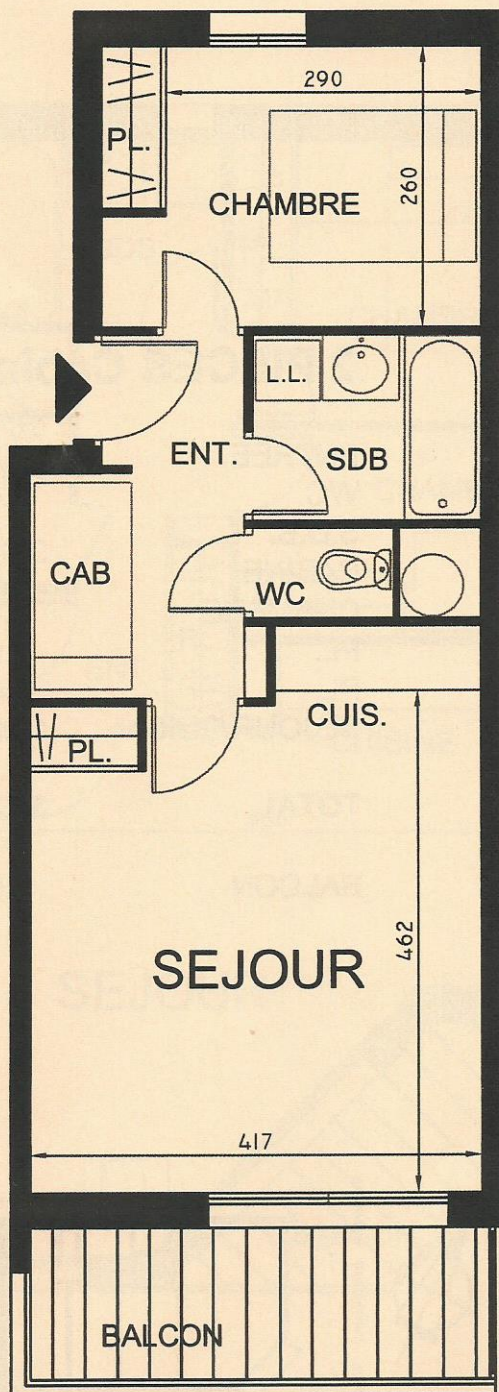

C 13 - 1er Étage

2 PIECES Cabine

ENTREE	3.84
WC.	1.07
S.D.B.	3.59
CABINE	1.96
CHAMBRE	8.16
PL.	0.90
PL.	0.61
SEJOUR/CUIS.	19.44
TOTAL	39.57 m²
BALCON	5.93 m ²

Boulevard du Général Sizaire